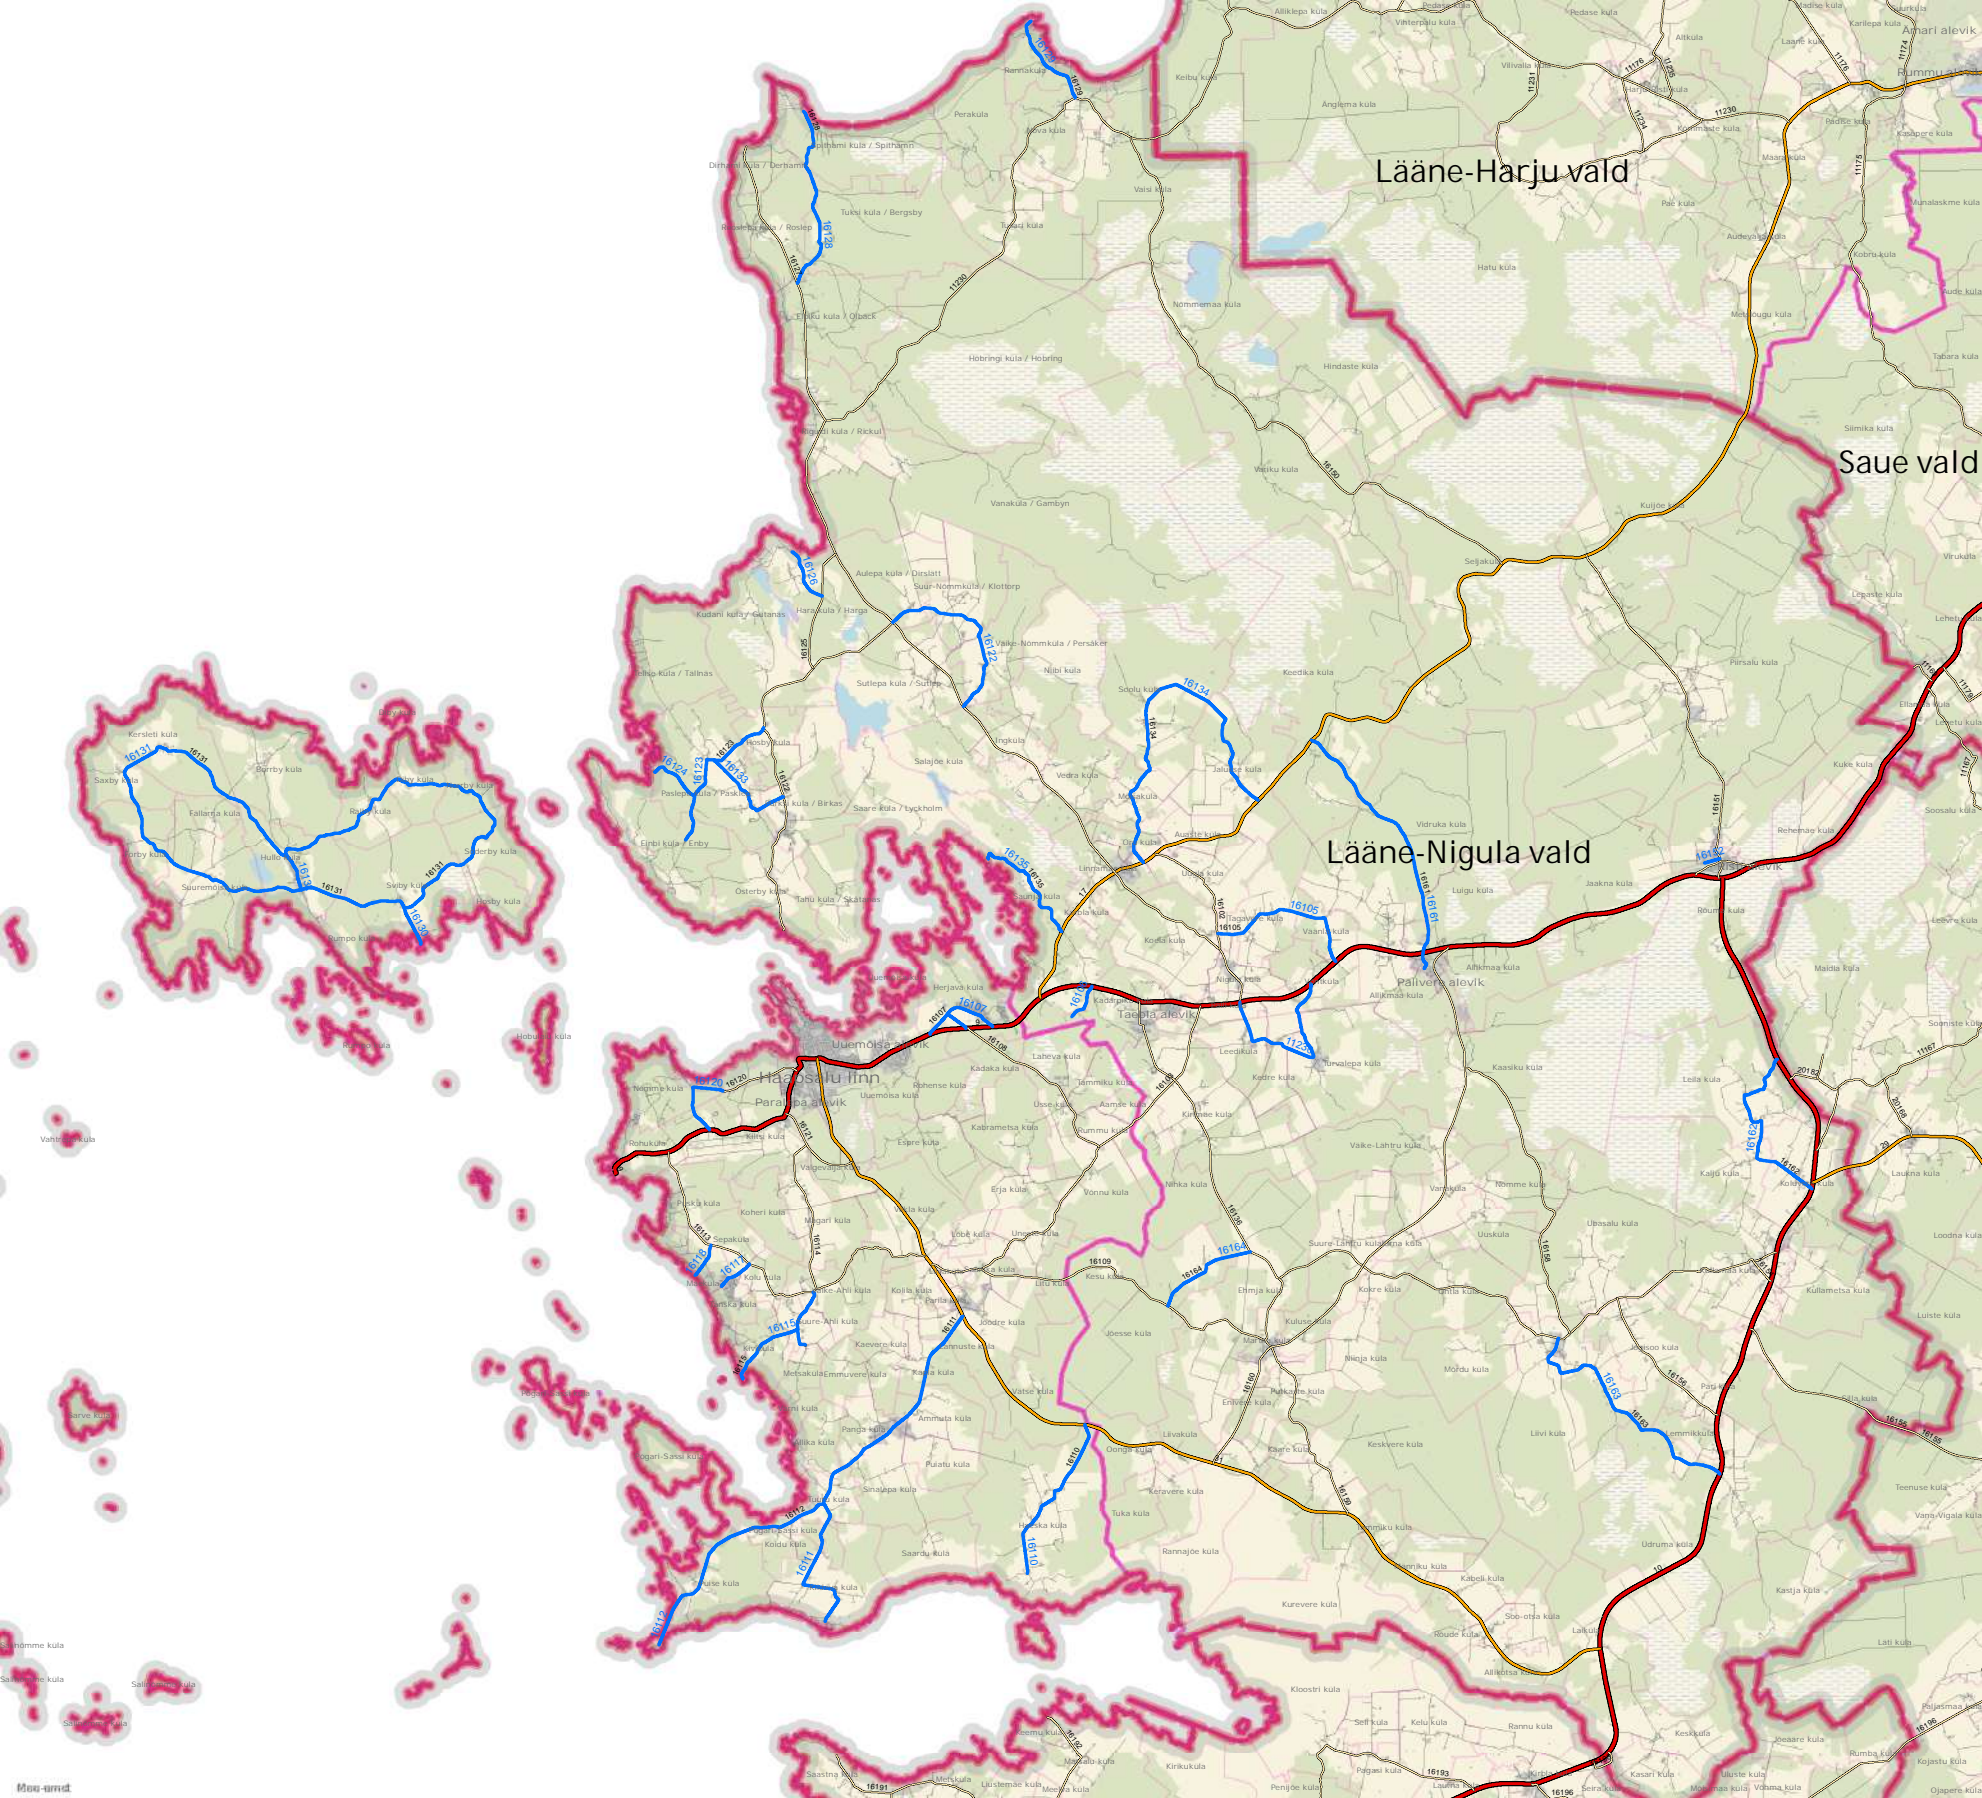

Poltsamaa vald

Põhja-Pärnumaa vald

Lääne-Harju vald

Saue vald

Lääne-Nigula vald

Haapsalu linn

Taepala alevik

Paivere alevik